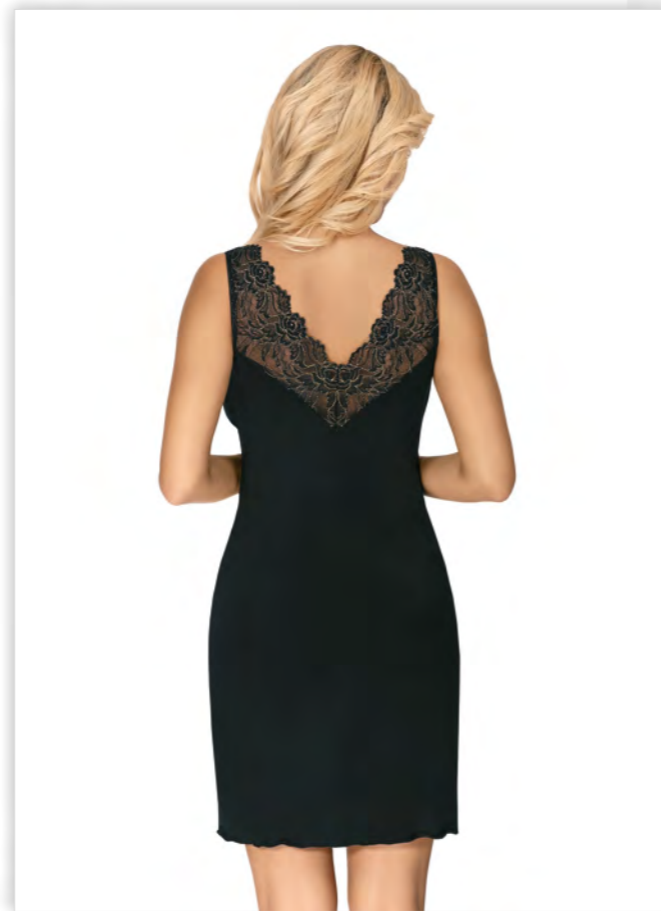

**DONNA**<sup>®</sup>  
*collection*

*New Collection 2021*

*wiosna/lato*

*spring/summer*

**BRENDA**

red, dark blue, black

36 38 40 42 44

koszulka/nightdress

SHARON plus  
46 48 50 52  
koszulka/nightdress

SHARON  
36 38 40 42 44  
koszulka/nightdress