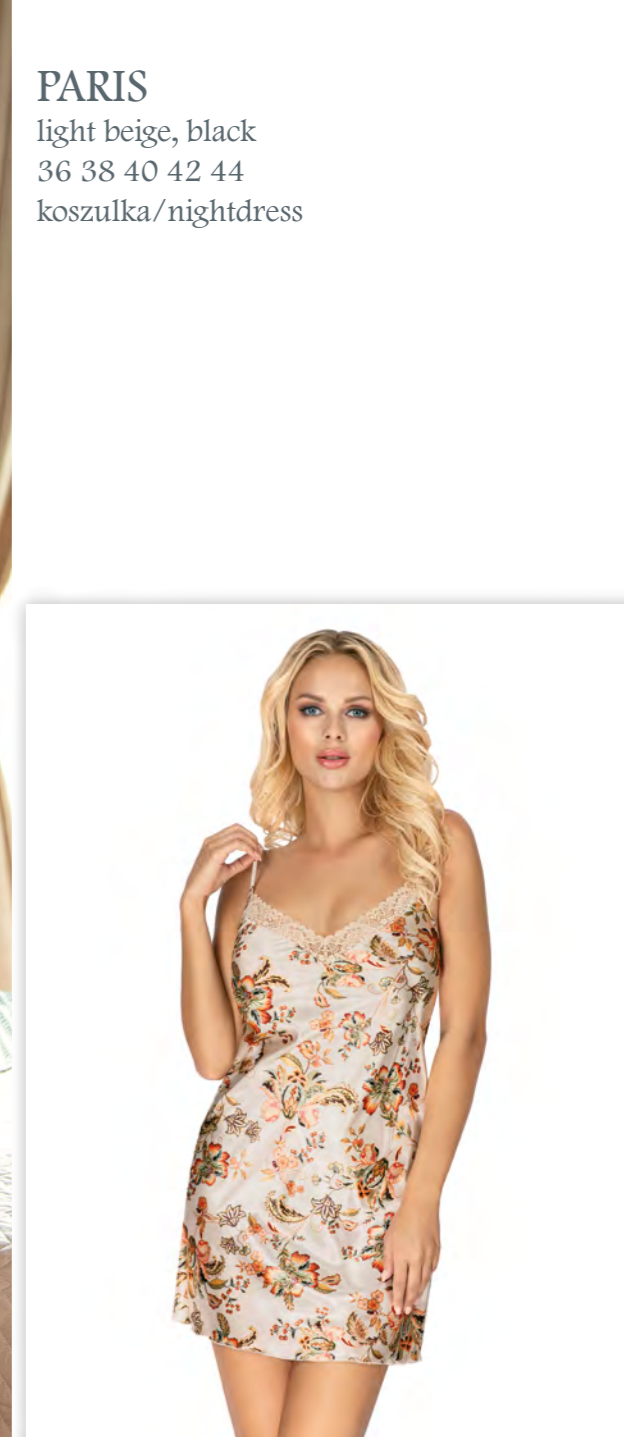

**DONNA**<sup>®</sup>  
*collection*

*New Collection 2021*

*wiosna/lato*

*spring/summer*

**BRENDA**

red, dark blue, black

36 38 40 42 44

koszulka/nightdress

ALICE 1/2  
36 38 40 42  
piżama/pyjamas

MARGO

36 38 40 42 44

koszulka/nightdress

MILA <sup>1</sup>/<sub>2</sub>  
ekru, khaki  
36 38 40 42  
pizama/pyjamas

**DONNA**<sup>®</sup>  
plus size

MILA <sup>3</sup>/<sub>4</sub> plus  
dark blue  
46 48 50 52  
pizama/pyjamas

SHARON plus  
46 48 50 52  
koszulka/nightdress

SHARON  
36 38 40 42 44  
koszulka/nightdress