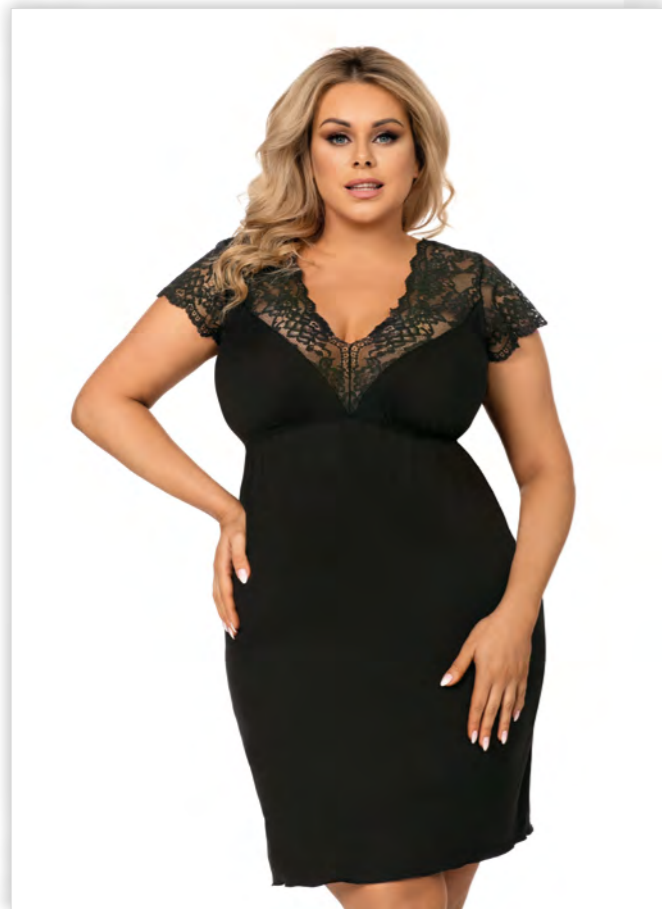

TESS plus
red, black, dark blue
46 48 50 52
koszulka/nightdress