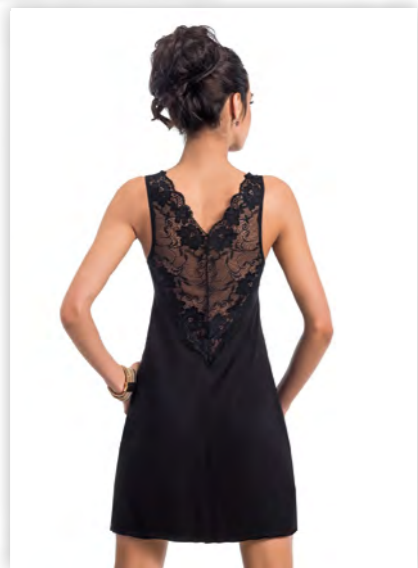

KRISTINA

red, black

36 38 40 42 44

koszulka/nightdress